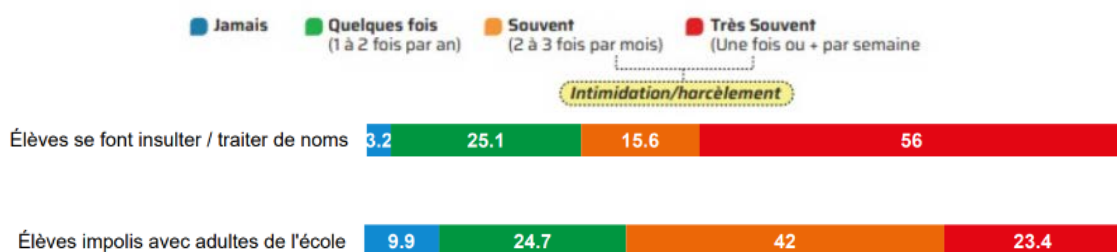

*Résultats du questionnaire SEVEQ mai 2023 (629 élèves répondants)