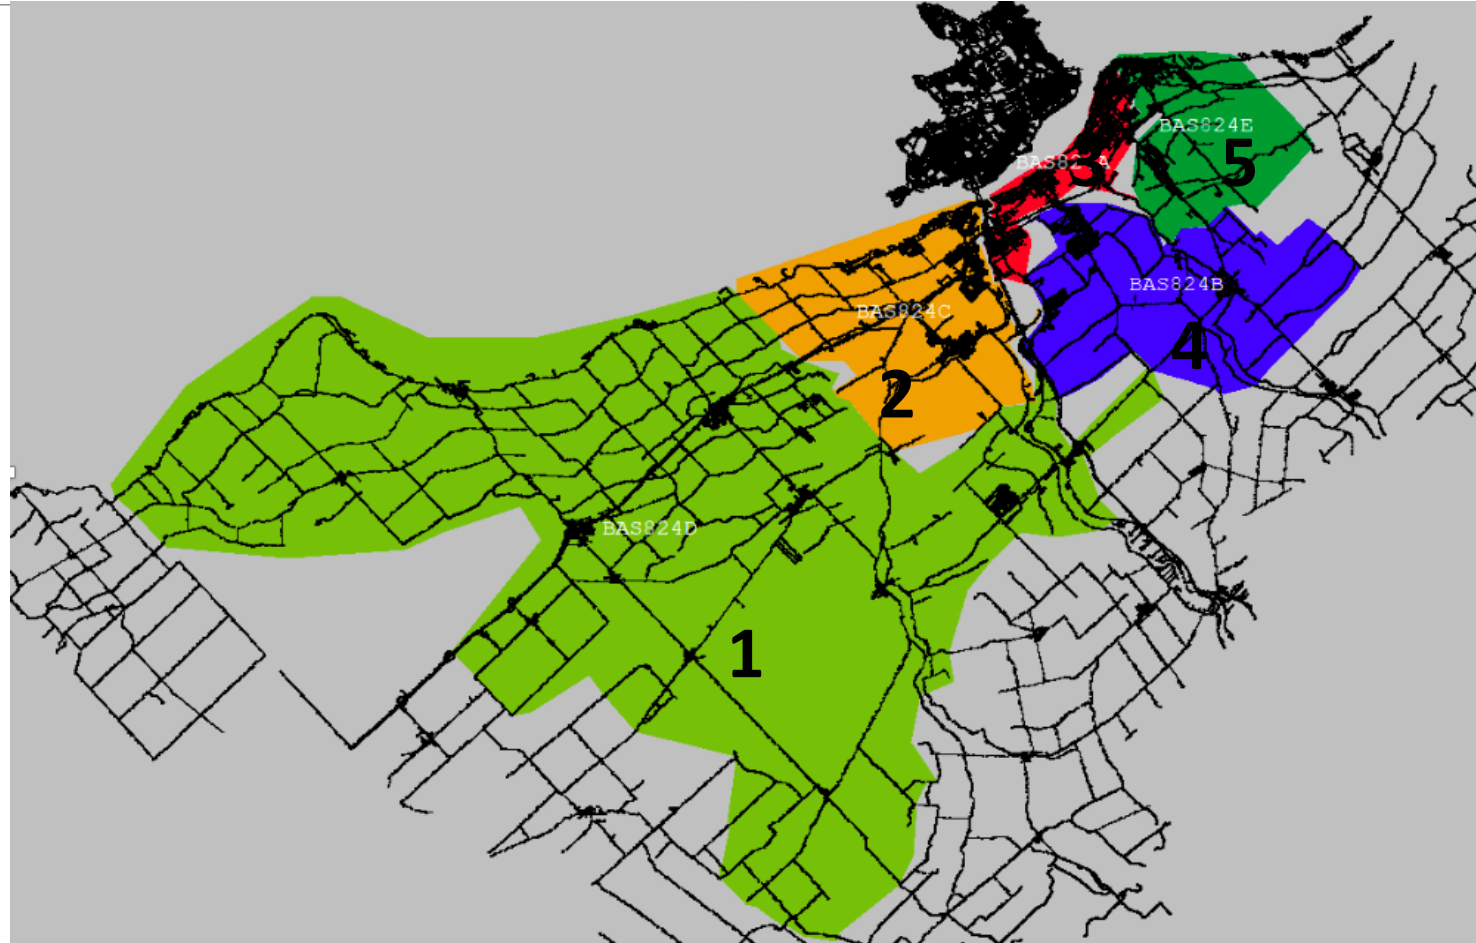

Territoire desservi par le CSSDN (Octobre 2022) 5 districts

District #1

Établissements d'enseignement

Écoles de l'Amitié / Étienne-Chartier
École du Bac
Écoles de la Berge / du Chêne / de la Falaise
École Beaurivage
École de la Caravelle
École de la Clé-d'Or
Écoles de l'Épervière / Sainte-Thérèse
École La Mennais
École secondaire Pamphile – Le May
École des Quatre-vents
École des Sentiers
École de la Source

Un total de **5147** élèves et
un pourcentage de **21,4%**

District #2

Établissements d'enseignement

École de la Chanterelle
École Clair-Soleil
École de la Clé-du-Boisé
École de l'Envol
École de l'Étoile
École du Grand-Voilier
École La Martinière
École de l'Odysée
Écoles de la Ruche / Dominique-Savio
École du Tournesol

Un total de **4650** élèves et
un pourcentage de **19,3%**

District #3

Établissements d'enseignement

Centre d'éducation des adultes des Navigateurs
Centre de formation professionnelle Gabriel-Rousseau
Centre de formation en entreprise et récupération
Centre de formation en mécanique de véhicules lourds