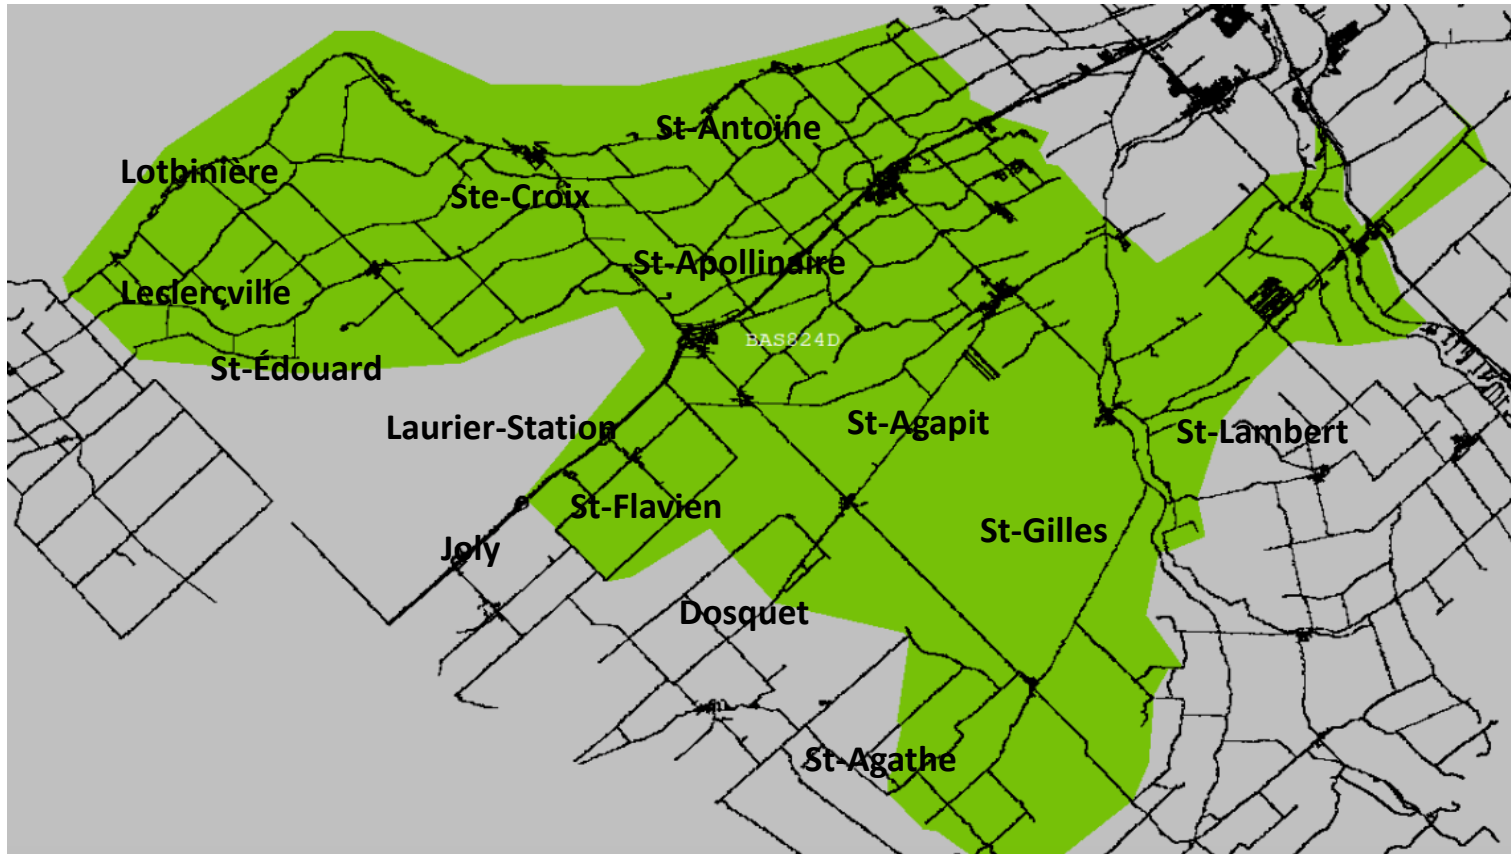

Territoire desservi par le CSSDN (Octobre 2022) 5 districts

District #1

Établissements d'enseignement

Écoles de l'Amitié / Étienne-Chartier
École du Bac
Écoles de la Berge / du Chêne / de la Falaise
École Beaurivage
École de la Caravelle
École de la Clé-d'Or
Écoles de l'Épervière / Sainte-Thérèse
École La Mennais
École secondaire Pamphile – Le May
École des Quatre-vents
École des Sentiers
École de la Source

Un total de **5147** élèves et
un pourcentage de **21,4%**

District #2

Établissements d'enseignement

École de la Chanterelle
École Clair-Soleil
École de la Clé-du-Boisé
École de l'Envol
École de l'Étoile
École du Grand-Voilier
École La Martinière
École de l'Odysée
Écoles de la Ruche / Dominique-Savio
École du Tournesol

Un total de **4650** élèves et
un pourcentage de **19,3%**

District #3

Établissements d'enseignement

Centre d'éducation des adultes des Navigateurs
Centre de formation professionnelle Gabriel-Rousseau
Centre de formation en entreprise et récupération
Centre de formation en mécanique de véhicules lourds