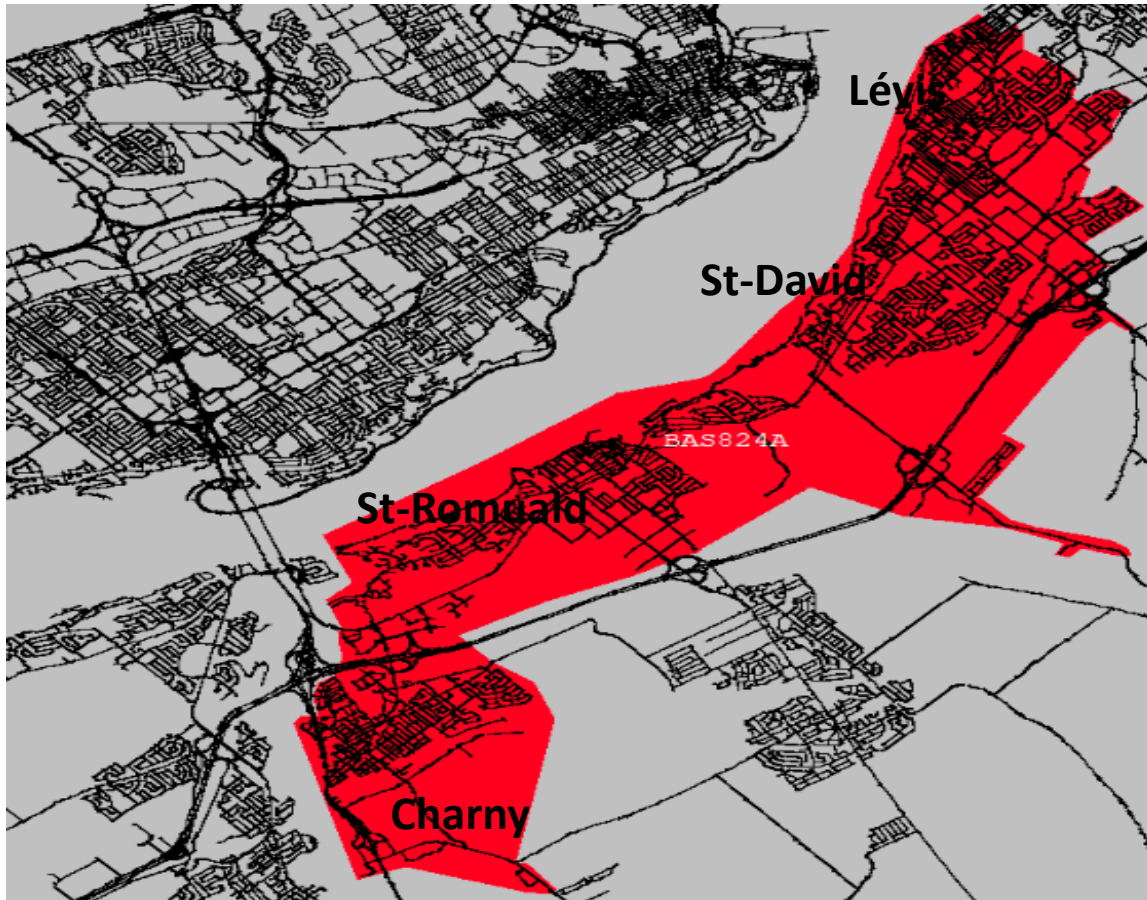

Territoire desservi par le CSSDN (Octobre 2022) 5 districts

District #1

Établissements d'enseignement

Écoles de l'Amitié / Étienne-Chartier
École du Bac
Écoles de la Berge / du Chêne / de la Falaise
École Beaurivage
École de la Caravelle
École de la Clé-d'Or
Écoles de l'Épervière / Sainte-Thérèse
École La Mennais
École secondaire Pamphile – Le May
École des Quatre-vents
École des Sentiers
École de la Source

Un total de **5147** élèves et
un pourcentage de **21,4%**

District #2

Établissements d'enseignement

École de la Chanterelle
École Clair-Soleil
École de la Clé-du-Boisé
École de l'Envol
École de l'Étoile
École du Grand-Voilier
École La Martinière
École de l'Odysée
Écoles de la Ruche / Dominique-Savio
École du Tournesol

Un total de **4650** élèves et
un pourcentage de **19,3%**

District #3

Établissements d'enseignement

Centre d'éducation des adultes des Navigateurs
Centre de formation professionnelle Gabriel-Rousseau
Centre de formation en entreprise et récupération
Centre de formation en mécanique de véhicules lourds

École secondaire de l'Aubier
Écoles Charles-Rodrigue / Pixels
École De l'Auberivière
École Desjardins
École secondaire les Etchemins
École Notre-Dame-d'Etchemin
École Notre-Dame
École des Petits-Cheminots (La Passerelle et Notre-Dame)
École Saint-Dominique
École Saint-Louis-de-France