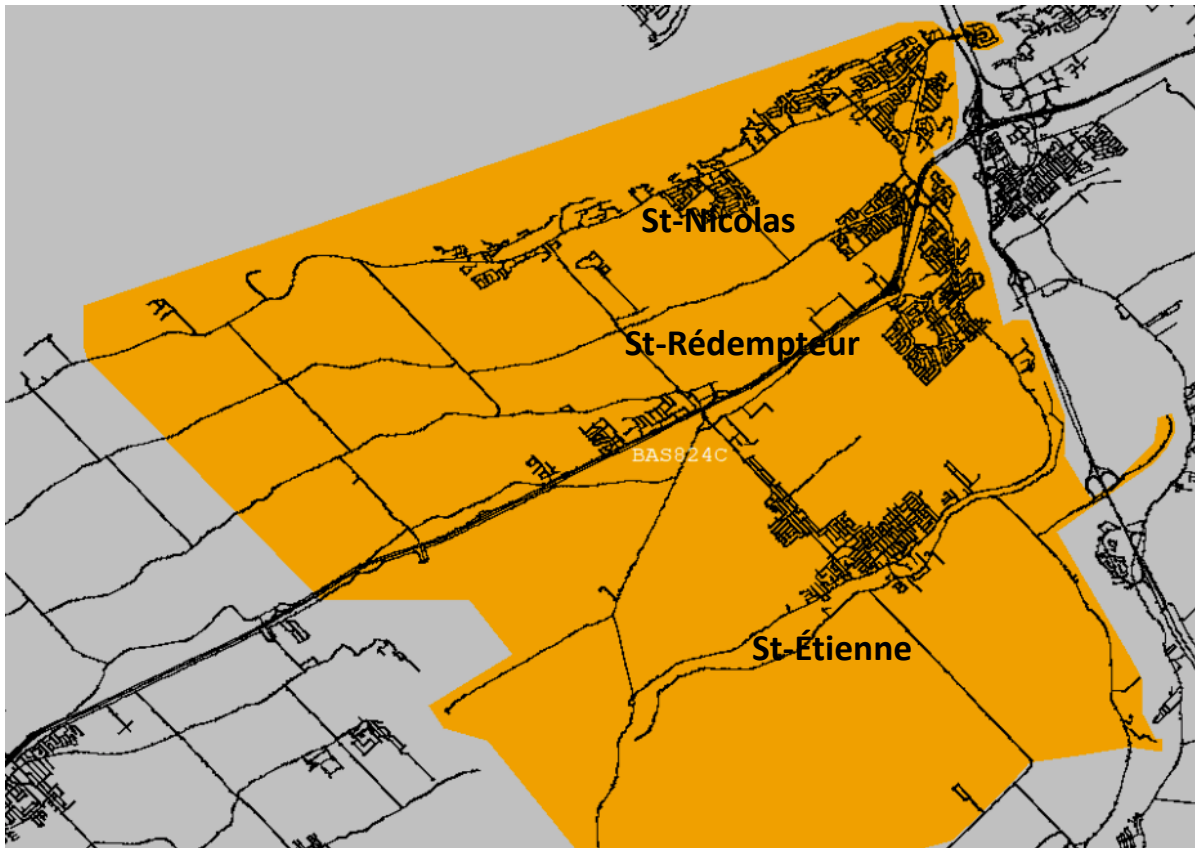

Territoire desservi par le CSSDN (Octobre 2022) 5 districts

District #1

Établissements d'enseignement

Écoles de l'Amitié / Étienne-Chartier
École du Bac
Écoles de la Berge / du Chêne / de la Falaise
École Beaurivage
École de la Caravelle
École de la Clé-d'Or
Écoles de l'Épervière / Sainte-Thérèse
École La Mennais
École secondaire Pamphile – Le May
École des Quatre-vents
École des Sentiers
École de la Source

Un total de **5147** élèves et
un pourcentage de **21,4%**

District #2

Établissements d'enseignement

École de la Chanterelle
École Clair-Soleil
École de la Clé-du-Boisé
École de l'Envol
École de l'Étoile
École du Grand-Voilier
École La Martinière
École de l'Odysée
Écoles de la Ruche / Dominique-Savio
École du Tournesol

Un total de **4650** élèves et
un pourcentage de **19,3%**

District #3

Établissements d'enseignement

Centre d'éducation des adultes des Navigateurs
Centre de formation professionnelle Gabriel-Rousseau
Centre de formation en entreprise et récupération
Centre de formation en mécanique de véhicules lourds