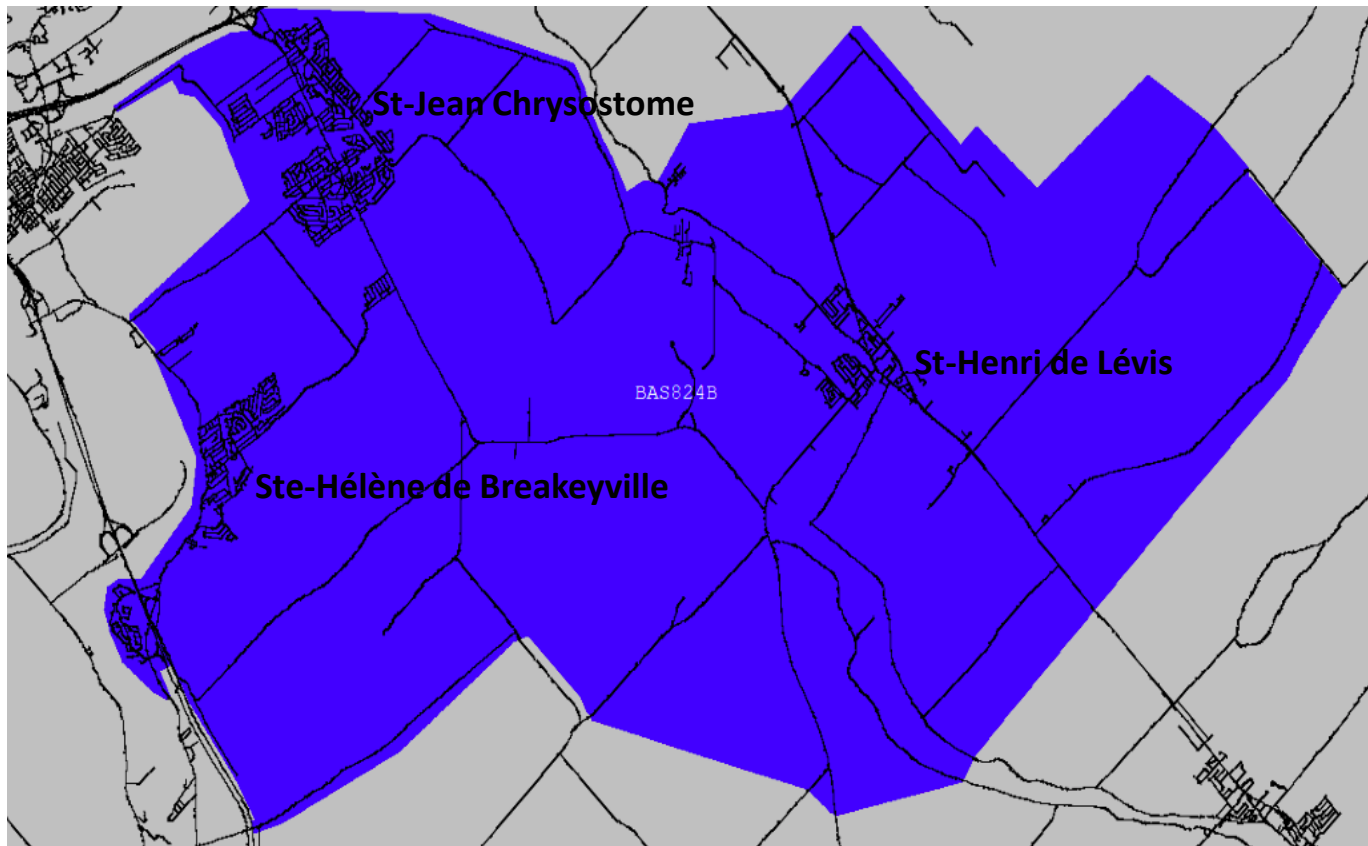

District #4

Établissements d'enseignement

Centre national de conduite d'engins de chantier
Centre de formation en montage de lignes

Écoles de l'Alizé / des Mousserons
Écoles Belleau / Gagnon
École secondaire de l'Horizon
École de la Nacelle
École de la Rose-des-Vents
École Sainte-Hélène
École de Taniata

Un total de **4415** élèves et
un pourcentage de **18,4 %**