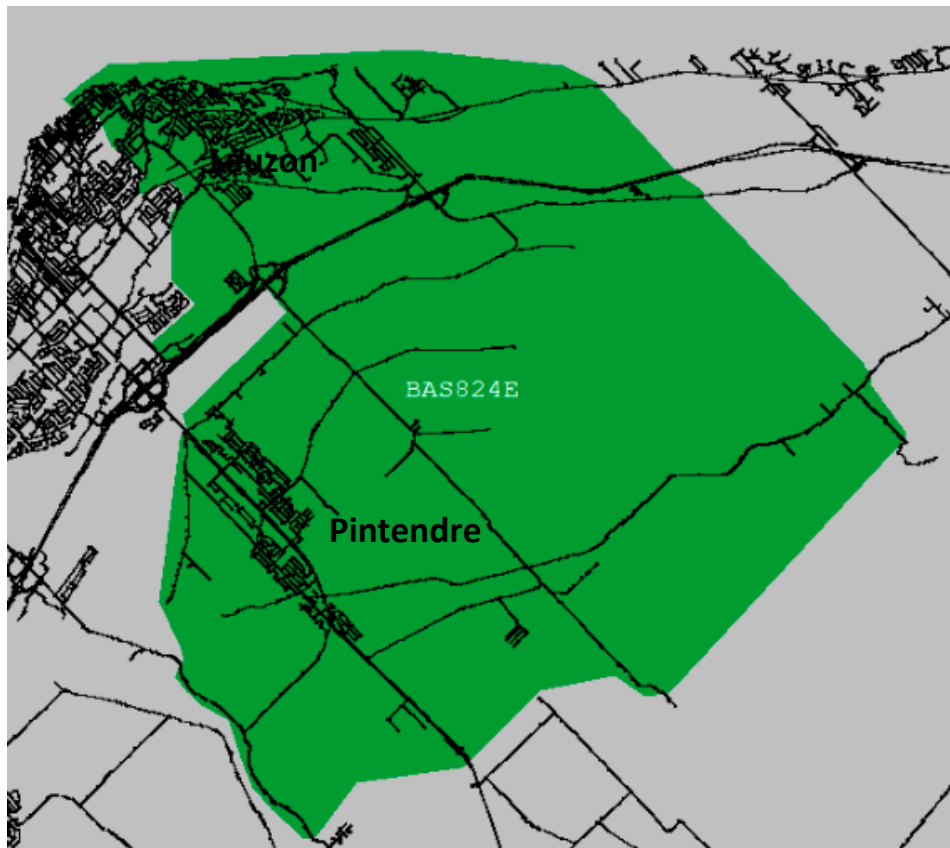

District #5

Établissements d'enseignement

Centre de formation professionnelle de Lévis
École de l'Îlot-des-Appalaches

Écoles secondaire Champagnat / Guillaume-Couture Écoles des
Moussaillons / du Boisé
École Pointe-Lévy
Écoles du Ruisseau / Sainte-Marie
École Saint-Joseph

Un total de **5106** élèves et
un pourcentage de **21,2%**