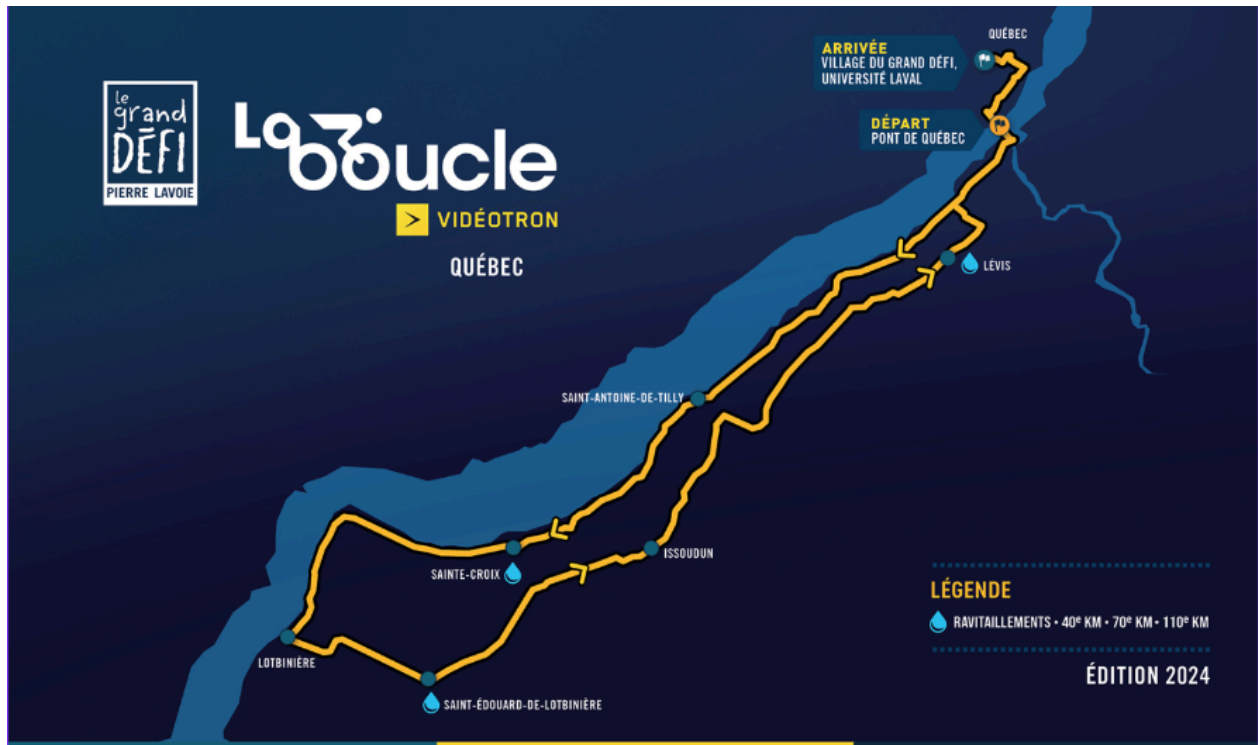

OBJET : La 12^e édition de La Boucle Vidéotron du Grand défi Pierre Lavoie passera dans votre région!

Bonjour,

L'organisation du Grand défi Pierre Lavoie est heureuse de vous annoncer le passage des cyclistes de La Boucle Vidéotron dans votre région, le samedi 15 juin 2024. Pour la 12^e édition de l'événement, un peloton de près de 6 000 cyclistes parcourra 135 km afin de faire la promotion des saines habitudes de vie.

Faites partie de la fête! Inscrivez-vous comme Boucleur, venez encourager les cyclistes ou encore participez comme bénévole!

Une bourse pour la ville la plus accueillante

Une bourse d'une valeur de 10 000 \$ sera remise à la municipalité qui aura organisé le meilleur accueil aux cyclistes lors de leur passage. D'ailleurs, l'accueil que reçoivent les cyclistes durant leur parcours est l'un des moments forts de La Boucle. Ce sont les Boucleurs qui voteront pour la municipalité la plus accueillante du parcours. De plus, l'argent servira à financer des projets liés aux saines habitudes de vie pour la municipalité gagnante.

Pour vous inscrire comme bénévole, consultez notre site Internet inscription.legdpl.com ou communiquez avec le service des loisirs de votre municipalité.

Prévoyez vos déplacements

Puisque le peloton passera dans la ville de Lévis ainsi que dans la MRC de Lotbinière, plusieurs rues seront fermées à la circulation automobile de manière momentanée. Nous aurons donc besoin de votre aide pour faciliter la circulation et assurer la sécurité des cyclistes.