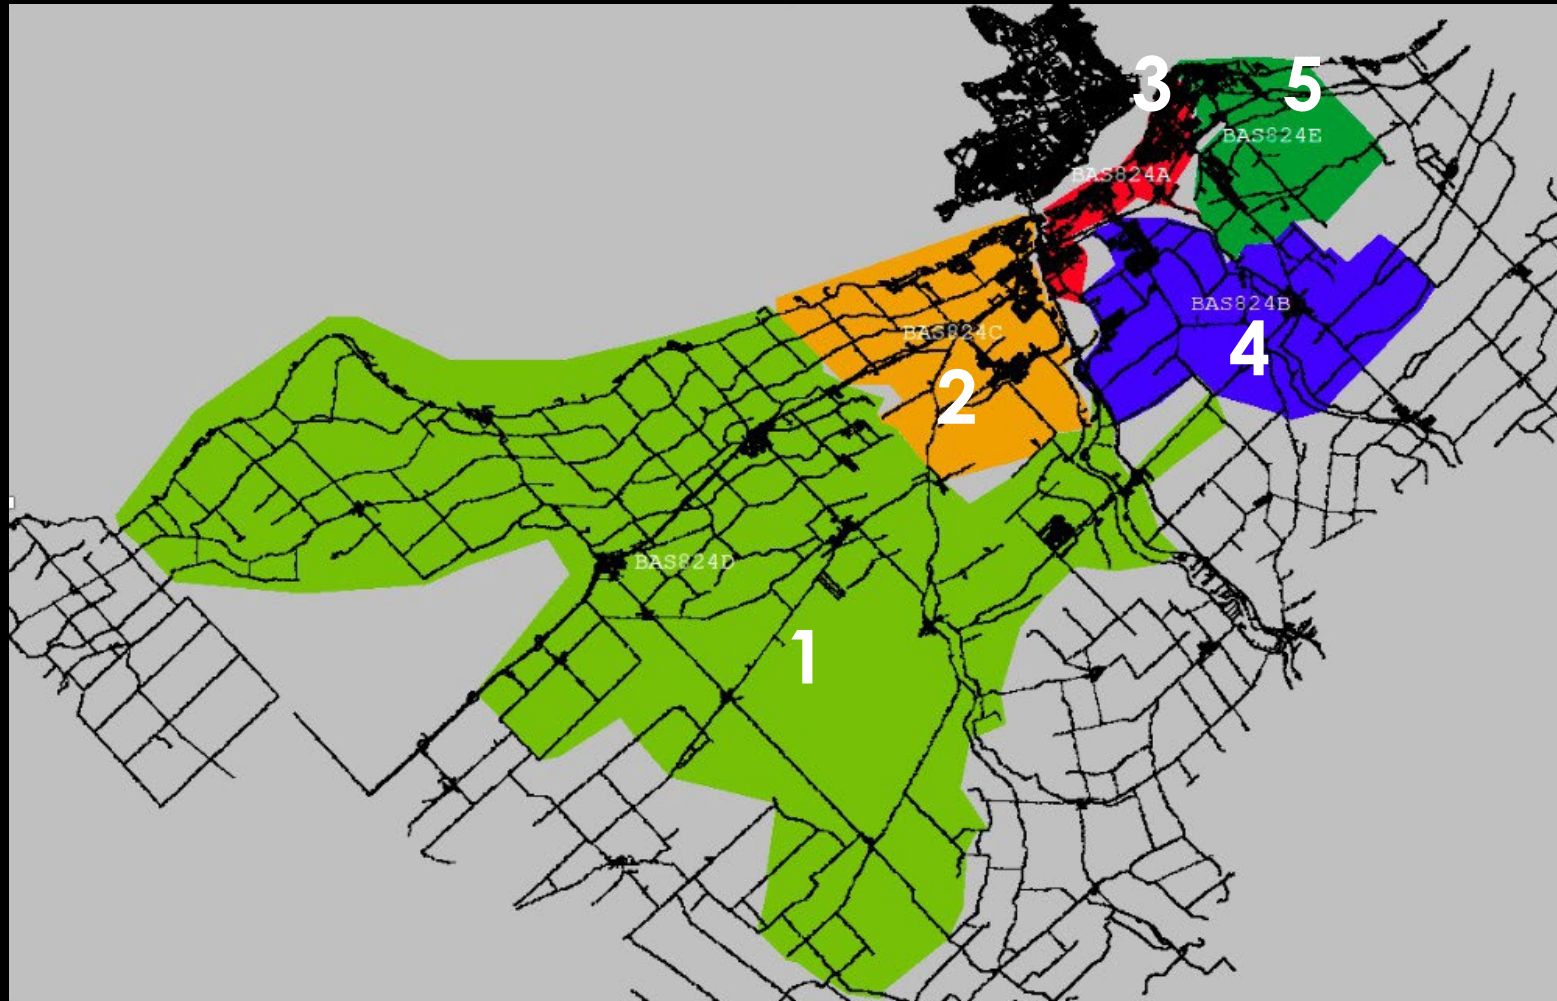

TERRITOIRE DESSERVI PAR LE CSSDN 5 DISTRICTS

DISTRICT #1

Établissements d'enseignement

École Étienne-Chartier, de l'Amitié
École du Bac
Écoles de la Berge, du Chêne, de la Falaise
École secondaire Beauvillage
École de la Caravelle
École de la Clé-d'Or
École de l'Épervière
École La Mennais
École secondaire Pamphile-Le May
École des Quatre-Vents
École des Sentiers
École de la Source