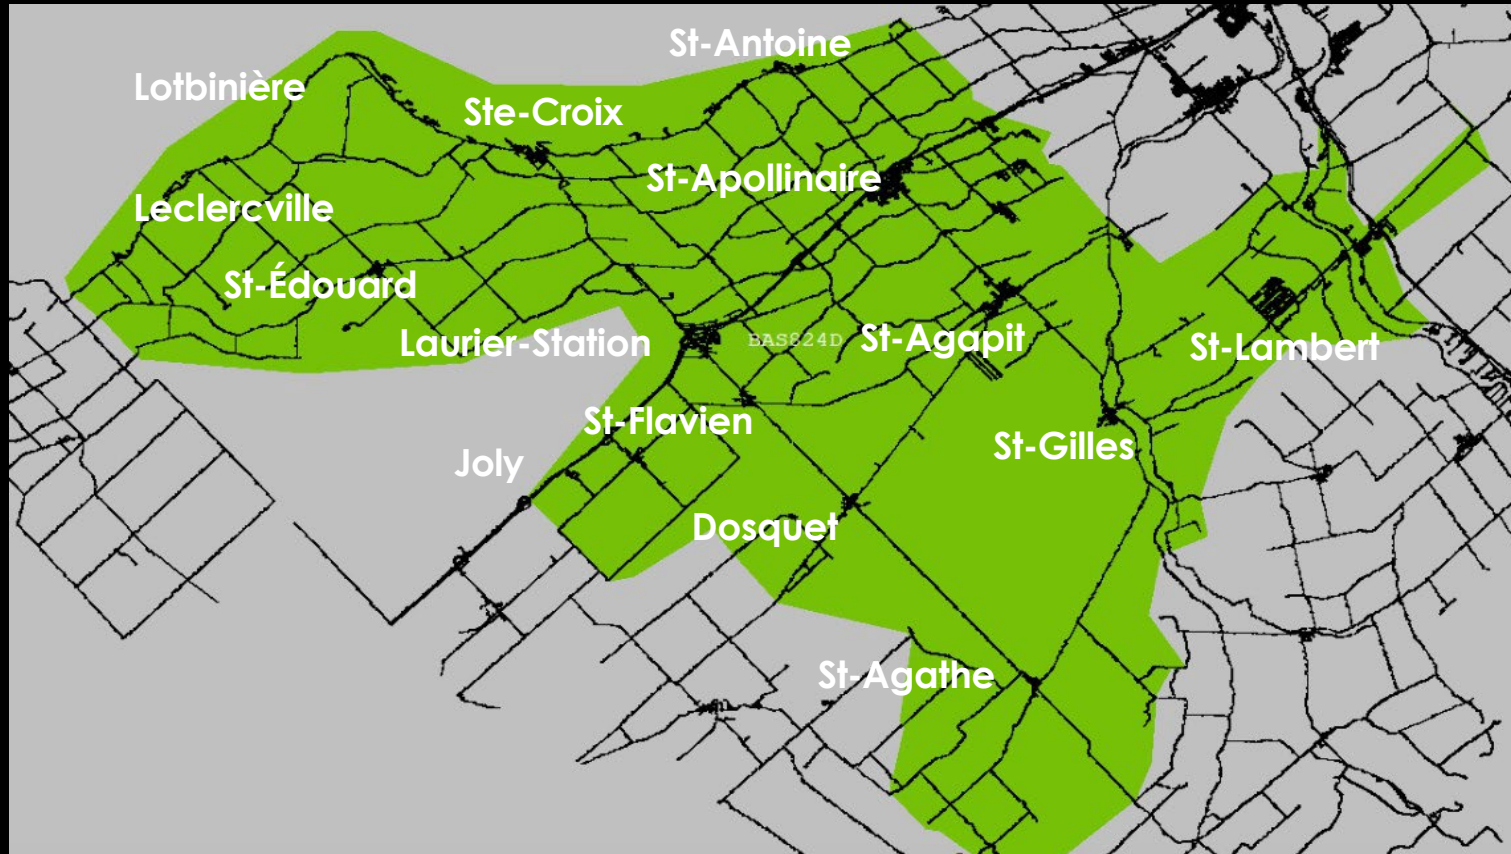

TERRITOIRE DESSERVI PAR LE CSSDN 5 DISTRICTS

DISTRICT #1

Établissements d'enseignement

École Étienne-Chartier, de l'Amitié
École du Bac
Écoles de la Berge, du Chêne, de la Falaise
École secondaire Beauvillage
École de la Caravelle
École de la Clé-d'Or
École de l'Épervière
École La Mennais
École secondaire Pamphile-Le May
École des Quatre-Vents
École des Sentiers
École de la Source