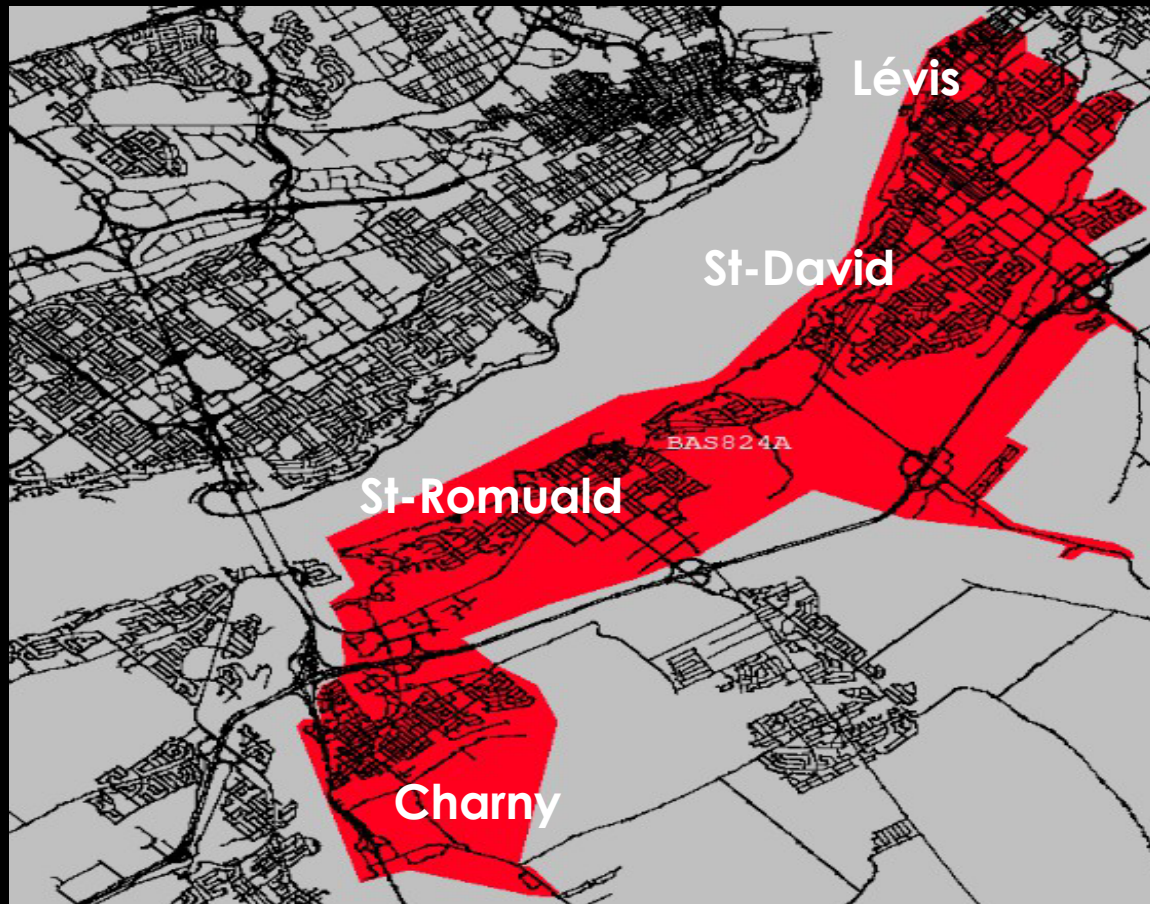

TERRITOIRE DESSERVI PAR LE CSSDN 5 DISTRICTS

DISTRICT #3

Établissements d'enseignement

École secondaire de l'Aubier
École Charles-Rodrigue, des Pixels
École de l'Auberivière
École Desjardins
École secondaire les Etchemins
École Notre-Dame-d'Etchemin
École Notre-Dame
École des Petits-Cheminots (La Passerelle et Notre-Dame)
École Saint-Dominique
École Saint-Louis-de-France