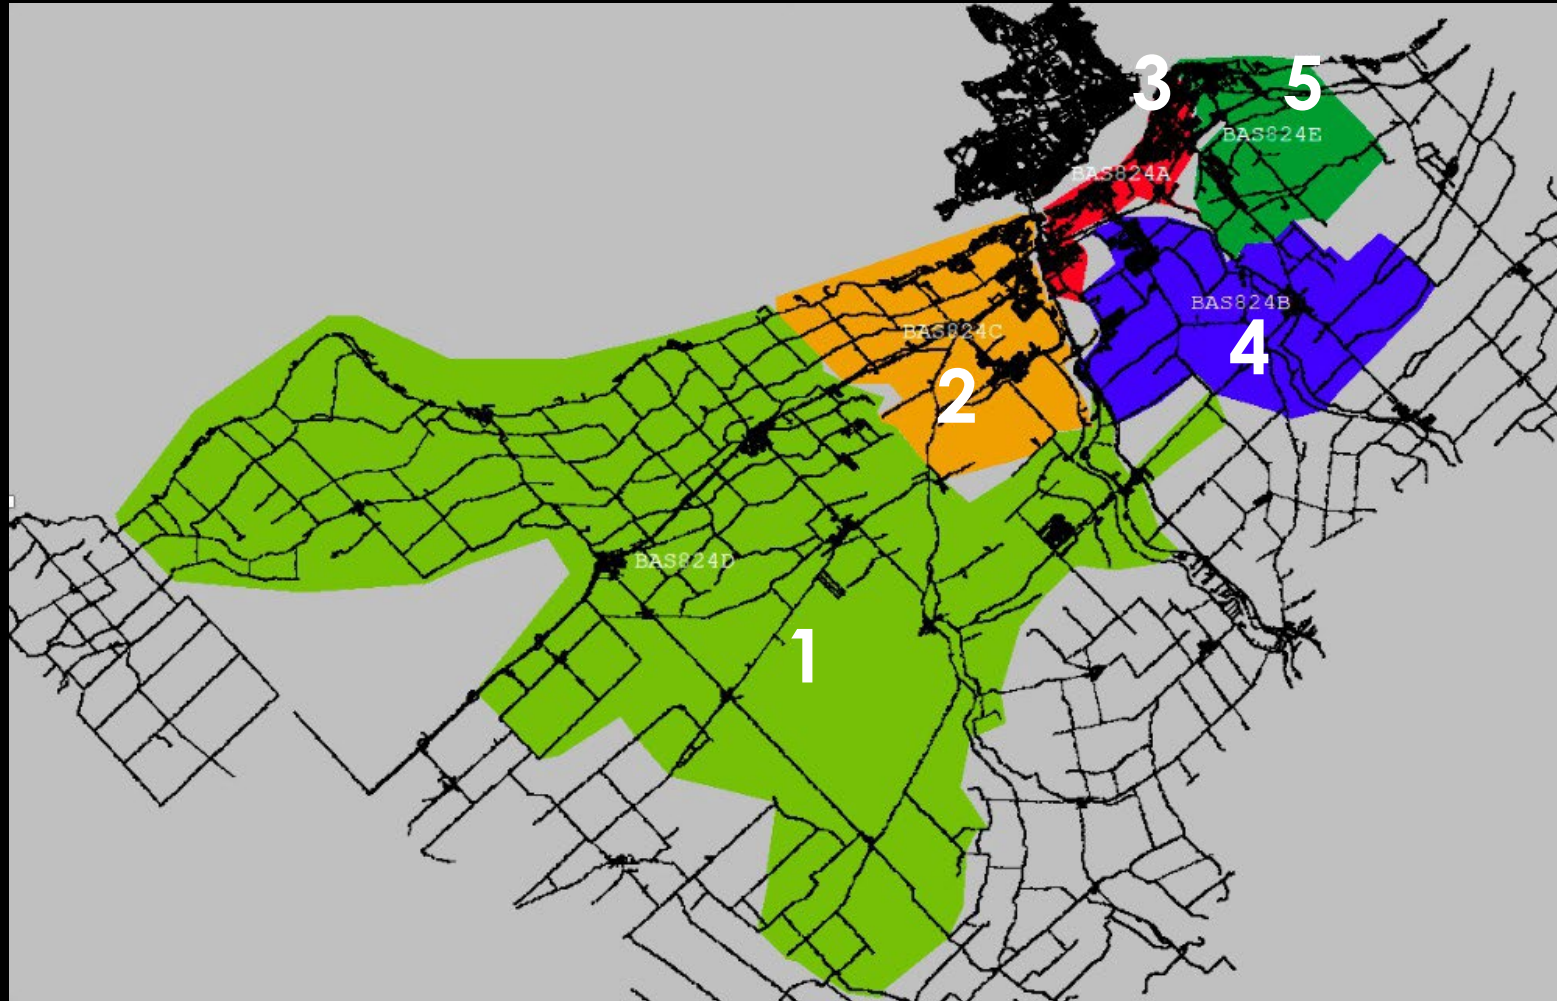

TERRITOIRE DESSERVI PAR LE CSSDN 5 DISTRICTS

DISTRICT #3

Établissements d'enseignement

École secondaire de l'Aubier
École Charles-Rodrigue, des Pixels
École de l'Auberivière
École Desjardins
École secondaire les Etchemins
École Notre-Dame-d'Etchemin
École Notre-Dame
École des Petits-Cheminots (La Passerelle et Notre-Dame)
École Saint-Dominique
École Saint-Louis-de-France